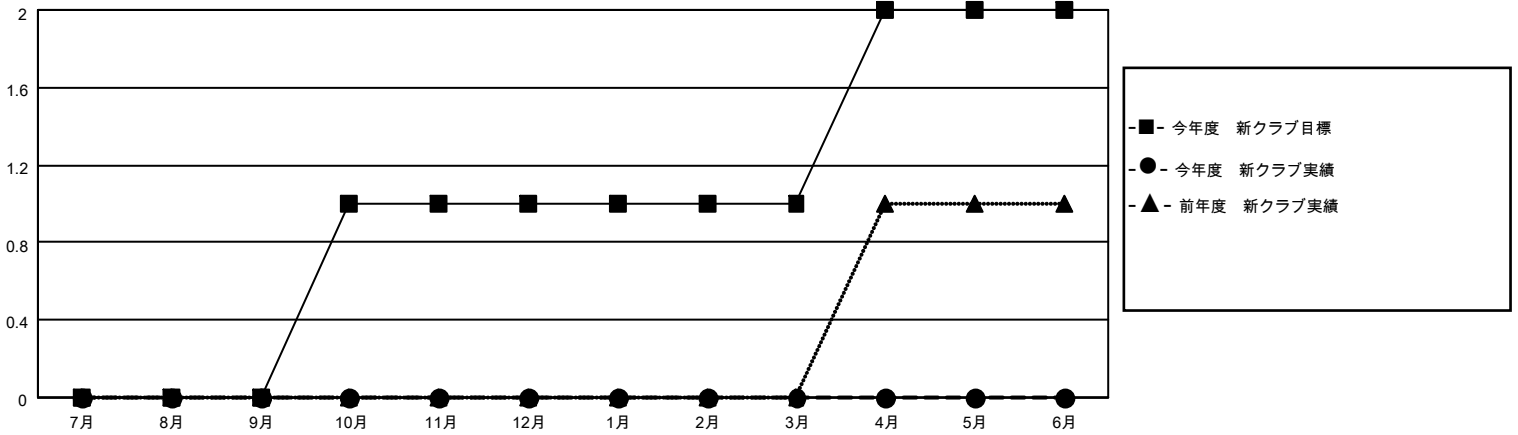

MONTHLY MEMBERSHIP PROGRESS REPORT

地域 JAPAN

District 330 B

Results as of: 10/31/2022

クラブ			
結果：2022-2023			
四半期	新クラブ目標	新クラブ	解散クラブ
7月/8月/9月	0	0	0
10月/11月/12月	1	0	0
1月/2月/3月	0	0	0
4月/5月/6月	1	0	0

名			
結果：2022-2023			
四半期	会員純増目標	会員増強実績	退会者(転籍を含む)実際
7月/8月/9月	50	102	31
10月/11月/12月	50	12	8
1月/2月/3月	15	0	0
4月/5月/6月	35	0	0

新クラブ目標及び実績累計

会員目標及び実績累計

解散クラブ: 0	59 CLUBS OF 147 一名以上の新会 員を登録	男女別	
退会者		男性	3,049 (83.63%)
物故会員 11	会員累計データを見るには、ここをクリック	女性	597 (16.37%)
クラブ解散 0		NON BINARY	0 (0.00%)
その他 28		PREFER NOT TO ANSWER	0 (0.00%)
合計 39		世帯主/家族会員合計	645
		国際会費半額の家族会員	342