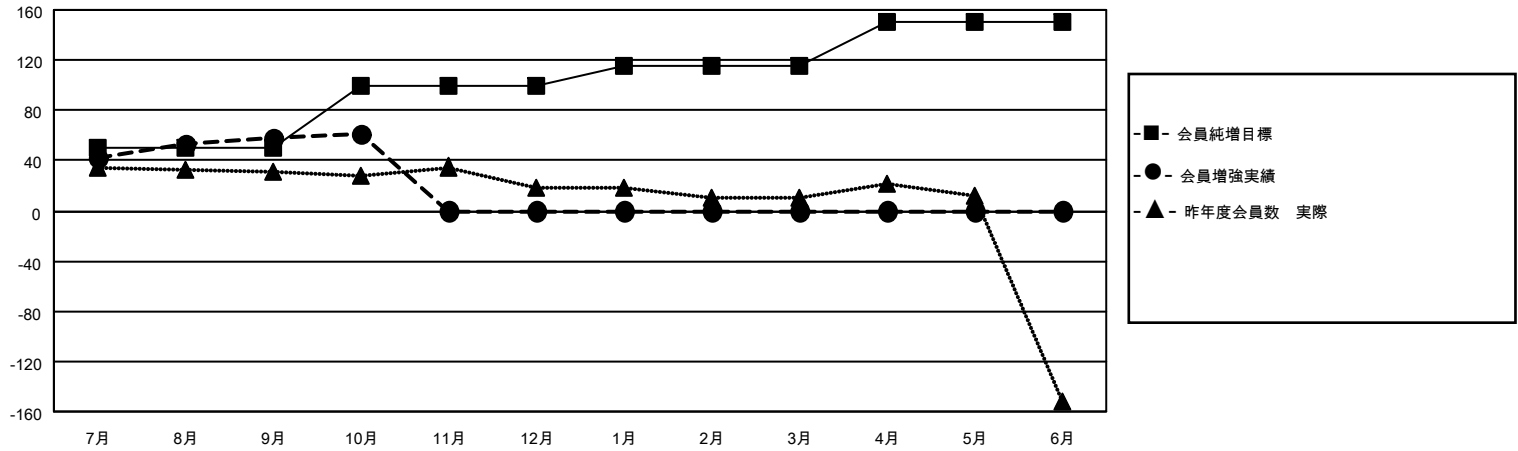

MONTHLY MEMBERSHIP PROGRESS REPORT

地域 JAPAN

District 330 B

Results as of: 10/31/2022

クラブ			
結果：2022-2023			
四半期	新クラブ目標	新クラブ	解散クラブ
7月/8月/9月	0	0	0
10月/11月/12月	1	0	0
1月/2月/3月	0	0	0
4月/5月/6月	1	0	0

名			
結果：2022-2023			
四半期	会員純増目標	会員増強実績	退会者(転籍を含む)実際
7月/8月/9月	50	102	31
10月/11月/12月	50	12	8
1月/2月/3月	15	0	0
4月/5月/6月	35	0	0

新クラブ目標及び実績累計

会員目標及び実績累計

解散クラブ: 0	59 CLUBS OF 147 一名以上の新会 員を登録	男女別	
退会者		男性	3,049 (83.63%)
物故会員 11	会員累計データを見るには、ここをクリック	女性	597 (16.37%)
クラブ解散 0		NON BINARY	0 (0.00%)
その他 28		PREFER NOT TO ANSWER	0 (0.00%)
合計 39		世帯主/家族会員合計	645
		国際会費半額の家族会員	342